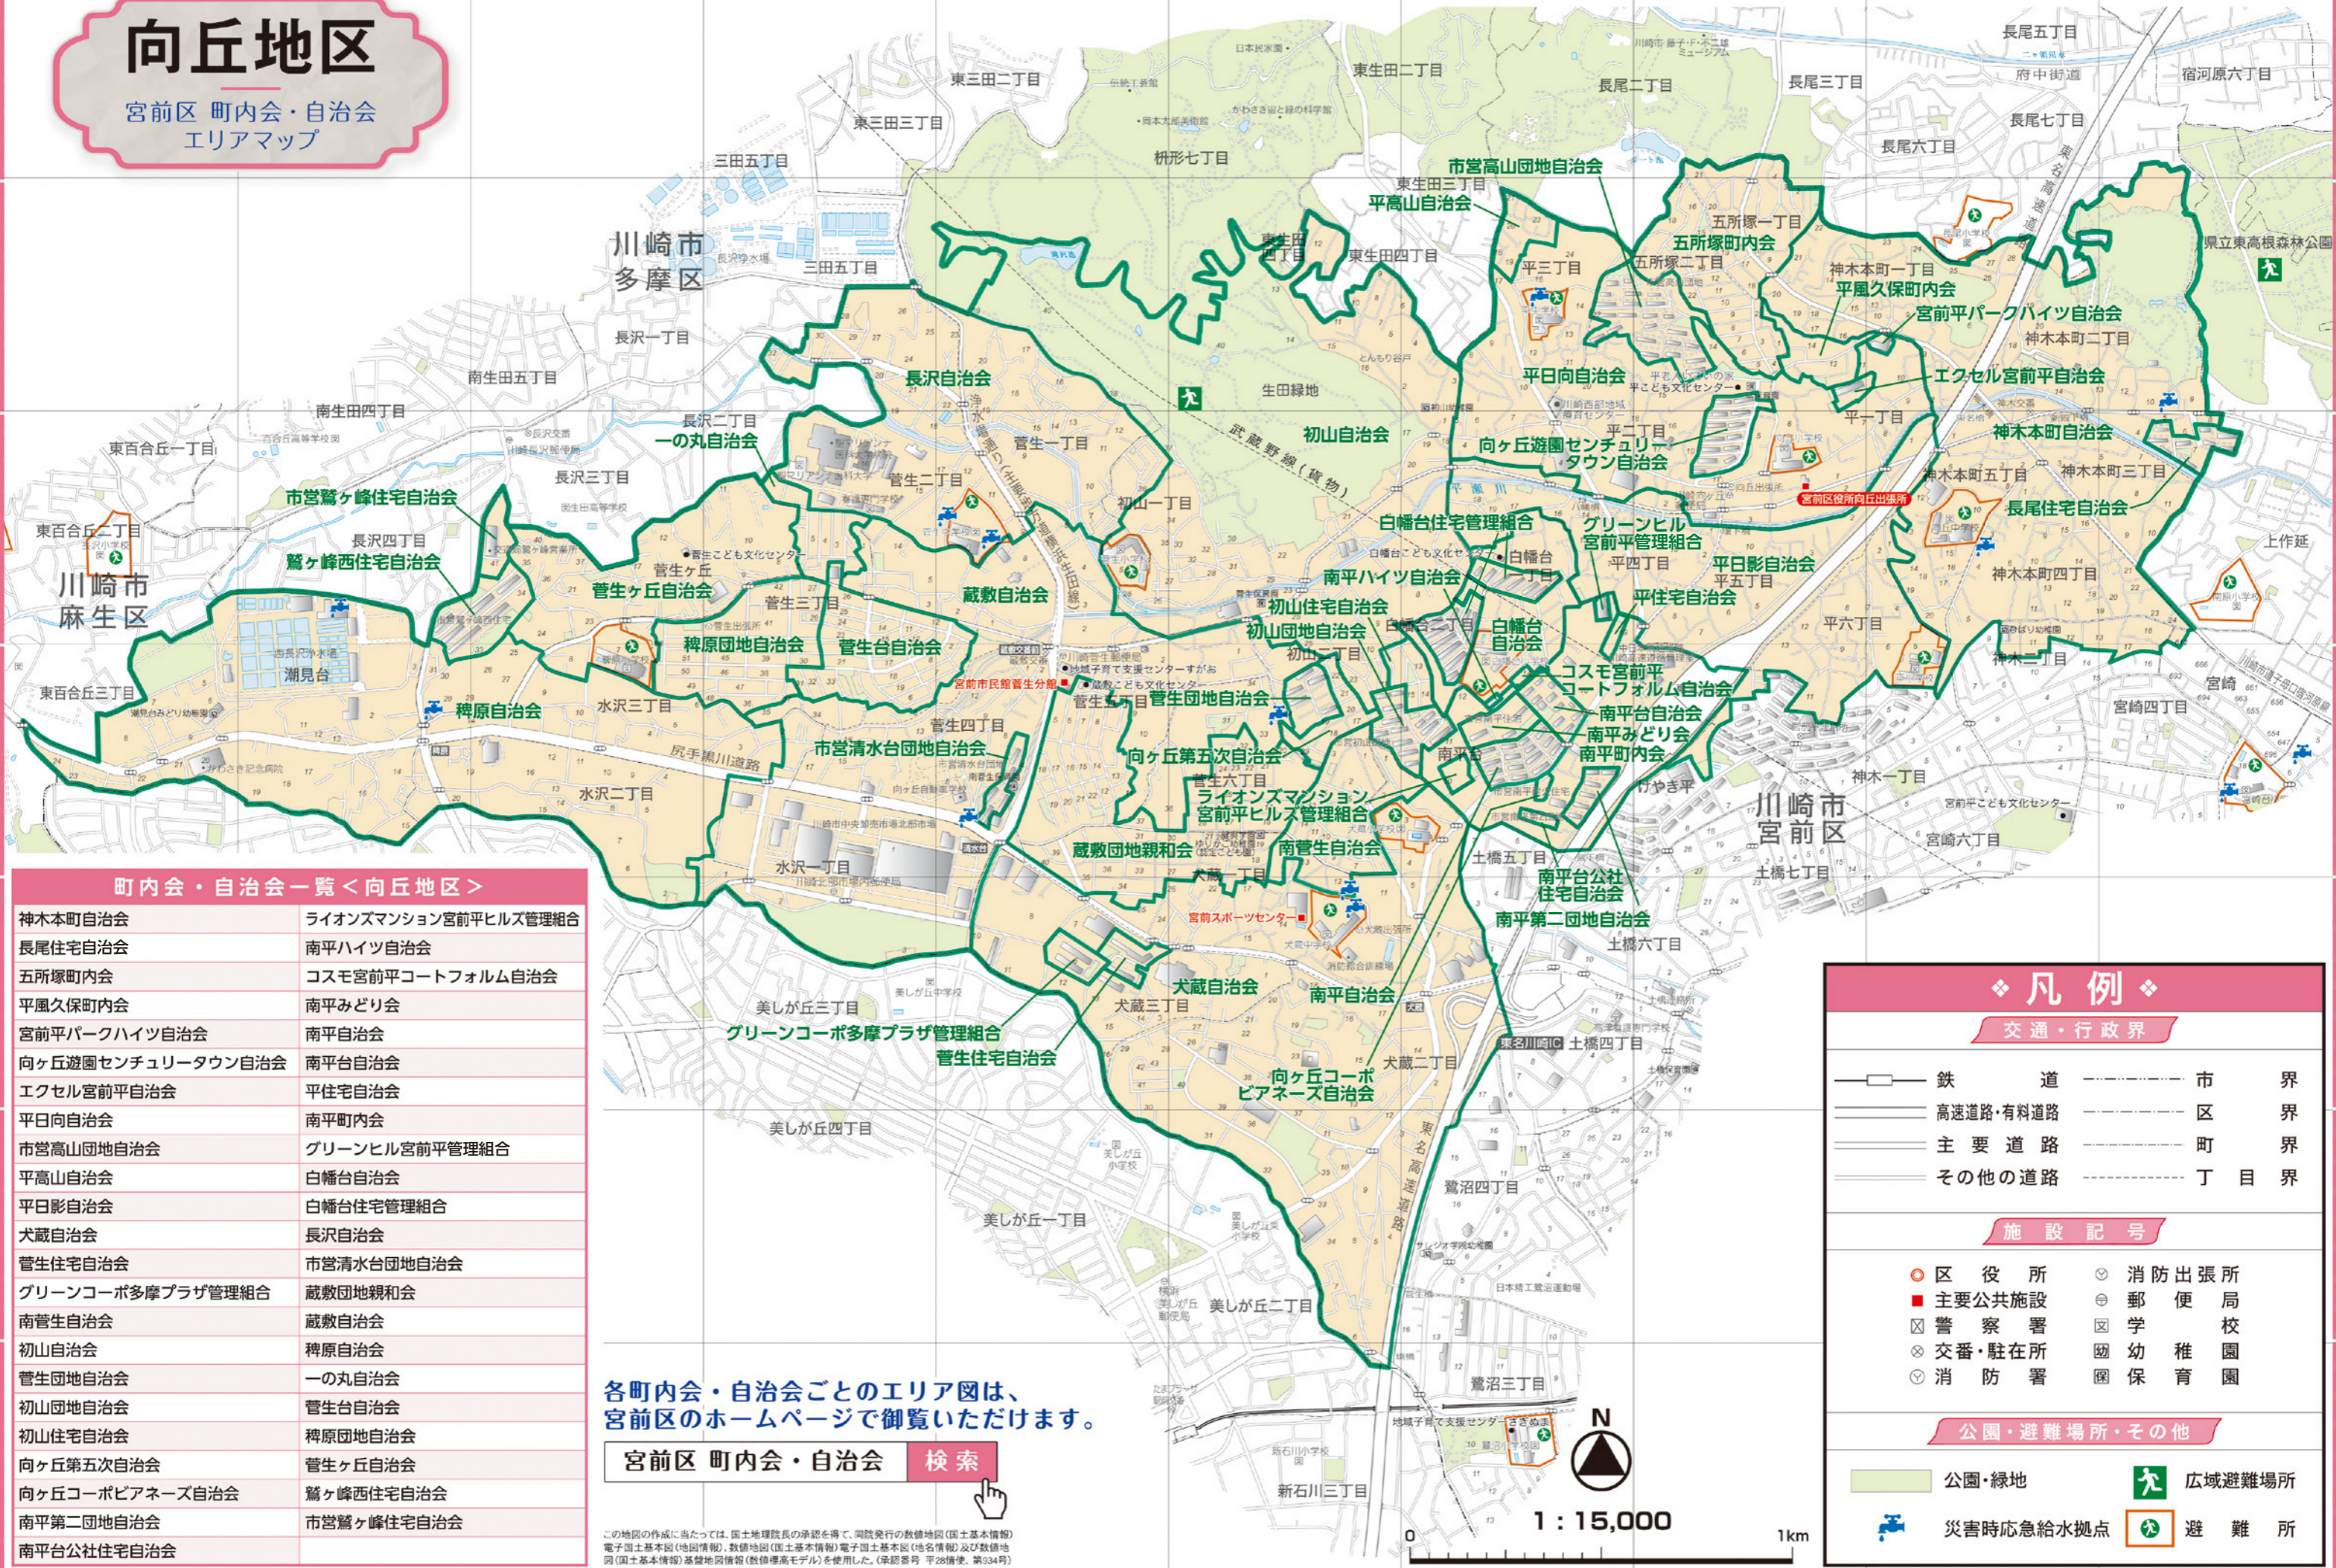

向丘地区

宮前区 町内会・自治会
エリアマップ

町内会・自治会一覧<向丘地区>

神木本町自治会	ライオンズマンション宮前平ヒルズ管理組合
長尾住宅自治会	南平ハイツ自治会
五所塚町内会	コスモ宮前平コートフォルム自治会
平風久保町内会	南平みどり会
宮前パークハイツ自治会	南平自治会
向ヶ丘遊園センチュリータウン自治会	南平台自治会
エクセル宮前平自治会	平住宅自治会
平日向自治会	南平町内会
市営高山団地自治会	グリーンヒル宮前平管理組合
平高山自治会	白幡台自治会
平日影自治会	白幡台住宅管理組合
犬蔵自治会	長沢自治会
菅生住宅自治会	市営清水台団地自治会
グリーンコーポ多摩プラザ管理組合	蔵敷団地親和会
南菅生自治会	蔵敷自治会
初山自治会	稗原自治会
菅生団地自治会	一の丸自治会
初山団地自治会	菅生台自治会
初山住宅自治会	稗原団地自治会
向ヶ丘第五次自治会	菅生ヶ丘自治会
向ヶ丘コーポビアネーズ自治会	鷺ヶ峰西住宅自治会
南平第二団地自治会	市営鷺ヶ峰住宅自治会
南平台公社住宅自治会	

各町内会・自治会ごとのエリア図は、
宮前区のホームページで御覧いただけます。

宮前区 町内会・自治会

この地図の作成に当たっては、国土地理院長の承認を得て、同院発行の数値地図(国土基本情報)電子国土基本図(地図情報)、数値地図(国土基本情報)電子国土基本図(地名情報)及び数値地図(国土基本情報)基礎地図情報(数値標高モデル)を使用した。(承認番号 平28情使、第34号)

凡例

交通・行政界

	鉄道		市界
	高速道路・有料道路		区界
	主要道路		町界
	その他の道路		丁目界

施設記号

	区役所		消防出張所
	主要公共施設		郵便局
	警察署		学校
	交番・駐在所		幼稚園
	消防署		保育園

公園・避難場所・その他

	公園・緑地		広域避難場所
	災害時応急給水拠点		避難所